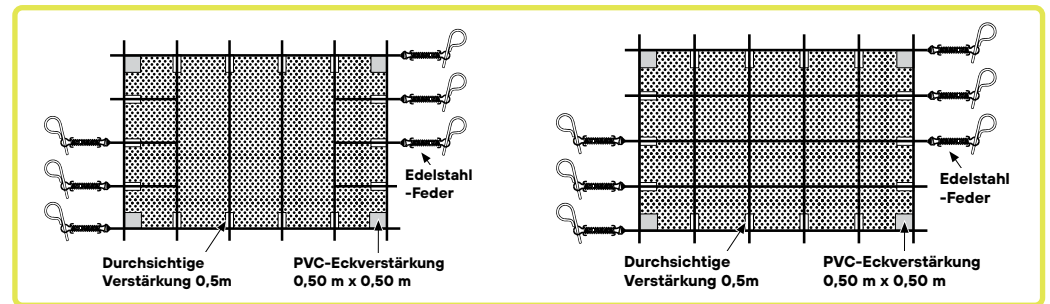

Zusammenfassung

Unsere Sicherheitsnetze LUXE & SUPERLUXE bieten einen wirksamen Schutz gegen Schmutz und Laub und einen maximalen Schutz für Kinder und Haustiere. Eingenähte Gurte kombiniert mit Dynamometerfedern bieten extremen Widerstand. Diese Netze sind **besonders empfehlenswert für sehr grosse Becken und verschneite Gebiete**. Das Modell LUXE kann an alle Beckenformen angepasst werden (rund, oval, freiform, ...) und das Modell SUPER LUXE eignet sich perfekt für öffentliche Becken. Ihr geringes Gewicht erleichtert die Montage.

Farben

Blau-Schwarz

Grün-Schwarz

Grau-Schwarz

Abdeckmass

Luxe

Super luxe

Befestigungssysteme

Herausziehbarer Edelstahl-Stift mit Hülse

Feststehender P-Edelstahl-Stift

Herausziehbarer Edelstahl-stift mit Hülse für Holzterrasse

OPTIONAL

Schutzhülle aus PVC für Dynamometerfeder

OPTIONAL

safety pool covers & mobile decks