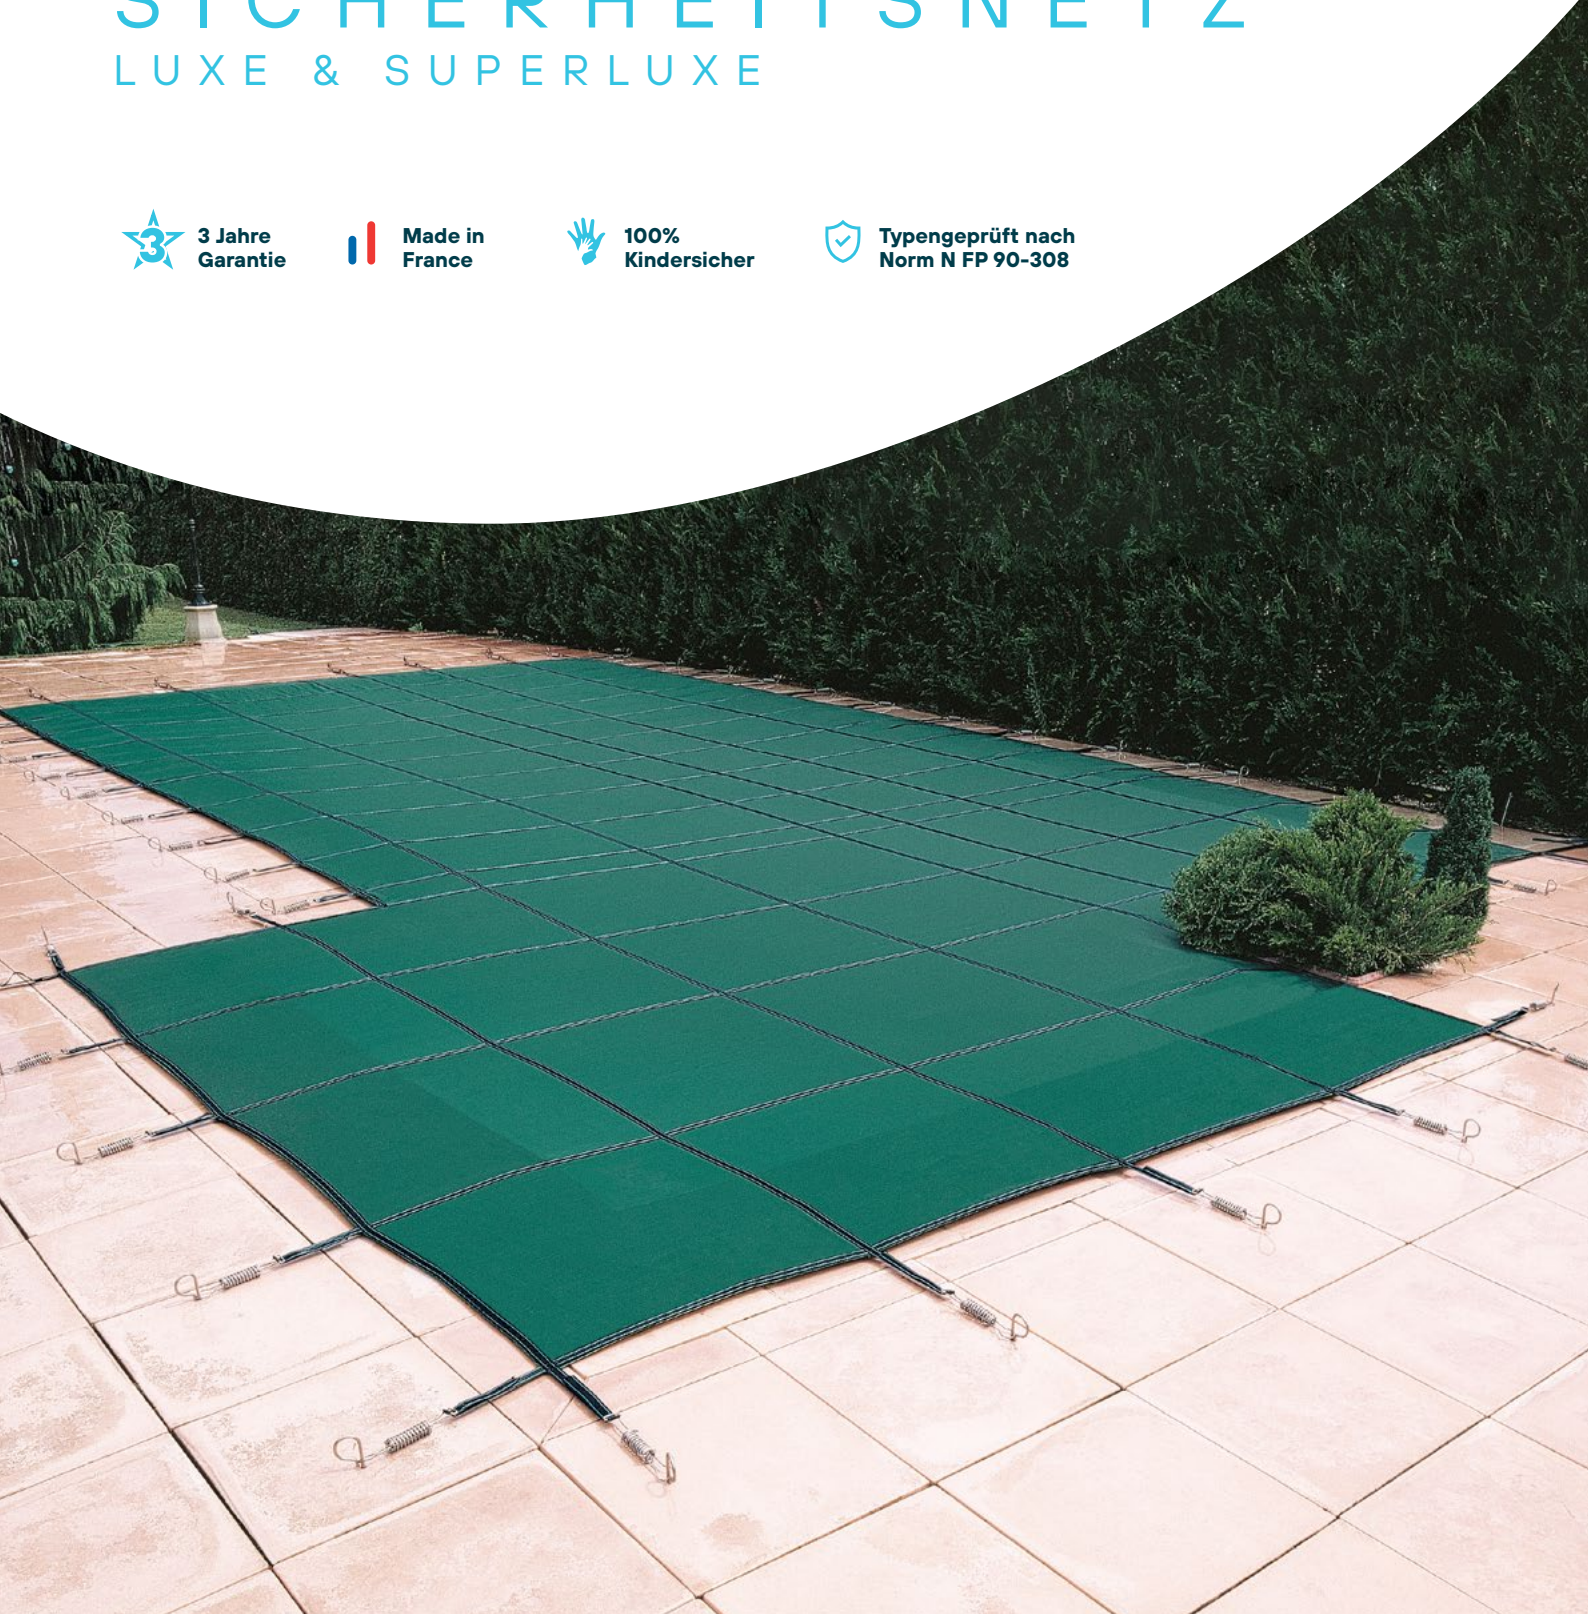

SICHERHEITSNETZ

LUXE & SUPERLUXE

**3 Jahre
Garantie**

**Made in
France**

**100%
Kindersicher**

**Typengeprüft nach
Norm N FP 90-308**

Technische merkmale

Material und Verarbeitung
Polypropylen-Netz 135 g/m², UV beständig

Durchschnittsgewicht
250-300 g/m²

Überstand
35 cm über den gesamten Umfang (40 cm ab 70 m²)

Befestigung
Feststehender P-Edelstahlstift oder herausziehbarer Edelstahl-Stift mit Hülse

Spannung
Eingenähte Gurte mit Dynamometerfedern

Farben

Blau-Schwarz

Grün-Schwarz

Grau-Schwarz

Abdeckmass

Luxe

Super luxe

Befestigungssysteme

Herausziehbarer Edelstahl-Stift mit Hülse

Feststehender P-Edelstahl-Stift

Herausziehbarer Edelstahl-stift mit Hülse für Holzterrasse

OPTIONAL

Schutzhülle aus PVC für Dynamometerfeder

OPTIONAL

safety pool covers & mobile decks