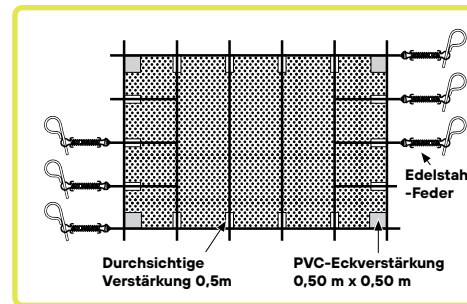

Technische merkmale

Material und Verarbeitung
Polypropylen-Netz 135 g/m², UV beständig

Durchschnittsgewicht
250-300 g/m²

Überstand
35 cm über den gesamten Umfang (40 cm ab 70 m²)

Befestigung
Feststehender P-Edelstahlstift oder herausziehbarer Edelstahl-Stift mit Hülse

Spannung
Eingenähte Gurte mit Dynamometerfedern

Zusammenfassung

Unsere Sicherheitsnetze LUXE & SUPERLUXE bieten einen wirksamen Schutz gegen Schmutz und Laub und einen maximalen Schutz für Kinder und Haustiere. Eingenähte Gurte kombiniert mit Dynamometerfedern bieten extremen Widerstand. Diese Netze sind **besonders empfehlenswert für sehr grosse Becken und verschneite Gebiete**. Das Modell LUXE kann an alle Beckenformen angepasst werden (rund, oval, freiform, ...) und das Modell SUPER LUXE eignet sich perfekt für öffentliche Becken. Ihr geringes Gewicht erleichtert die Montage.

Farben

Luxe