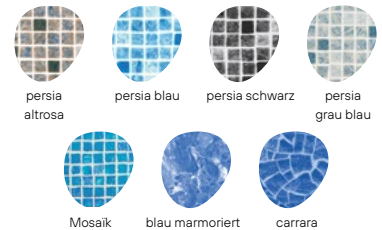

SCHWIMMBADFOLIEN

Vollkommen wasserdicht

Typengeprüft nach
NFT 54-802 & 803
Norm

Für alle Formen

**10 JAHRE
DEGRESSIVE
GARANTIE**

Zusammenfassung

WaluLiner ist eine hochwertige Produktreihe von PVC-Einhängefolien, die nach Beckenmassen angefertigt werden. WaluLiner Folien bieten eine erhöhte Beständigkeit gegen hohe Wassertemperaturen und sind für alle Poolformen (rechteckig, rund, oval, achtförmig, mit abgesenktem Pooboden, mit oder ohne Treppe usw...) möglich.

Folienfarben ALKORPLAN 2010 75/100e

Rutschfeste Treppenstufen

Continental Folienfarben PREMIUM 75/100e

Mit Druckmotiv (Wände und Boden) 75/100e

3 mögliche Konfektionen je nach Einhängesystem:

1. Überlappend
2. Einhängebiese
3. Keilbiese

Continental Folienfarben 90 V PRO 90/100e

Drei Qualitätsprodukte

ALKORPLAN 2010 EINFARBIGE FOLIE LACKIERT 75/100

- + Widerstandsfähigkeit gegen Temperaturschwankungen bis zu 32°C
- + UV-Schutz
- + Garantiert 10 Jahre auf Wasserdichtigkeit und 3 Jahre auf Fleckenschutz