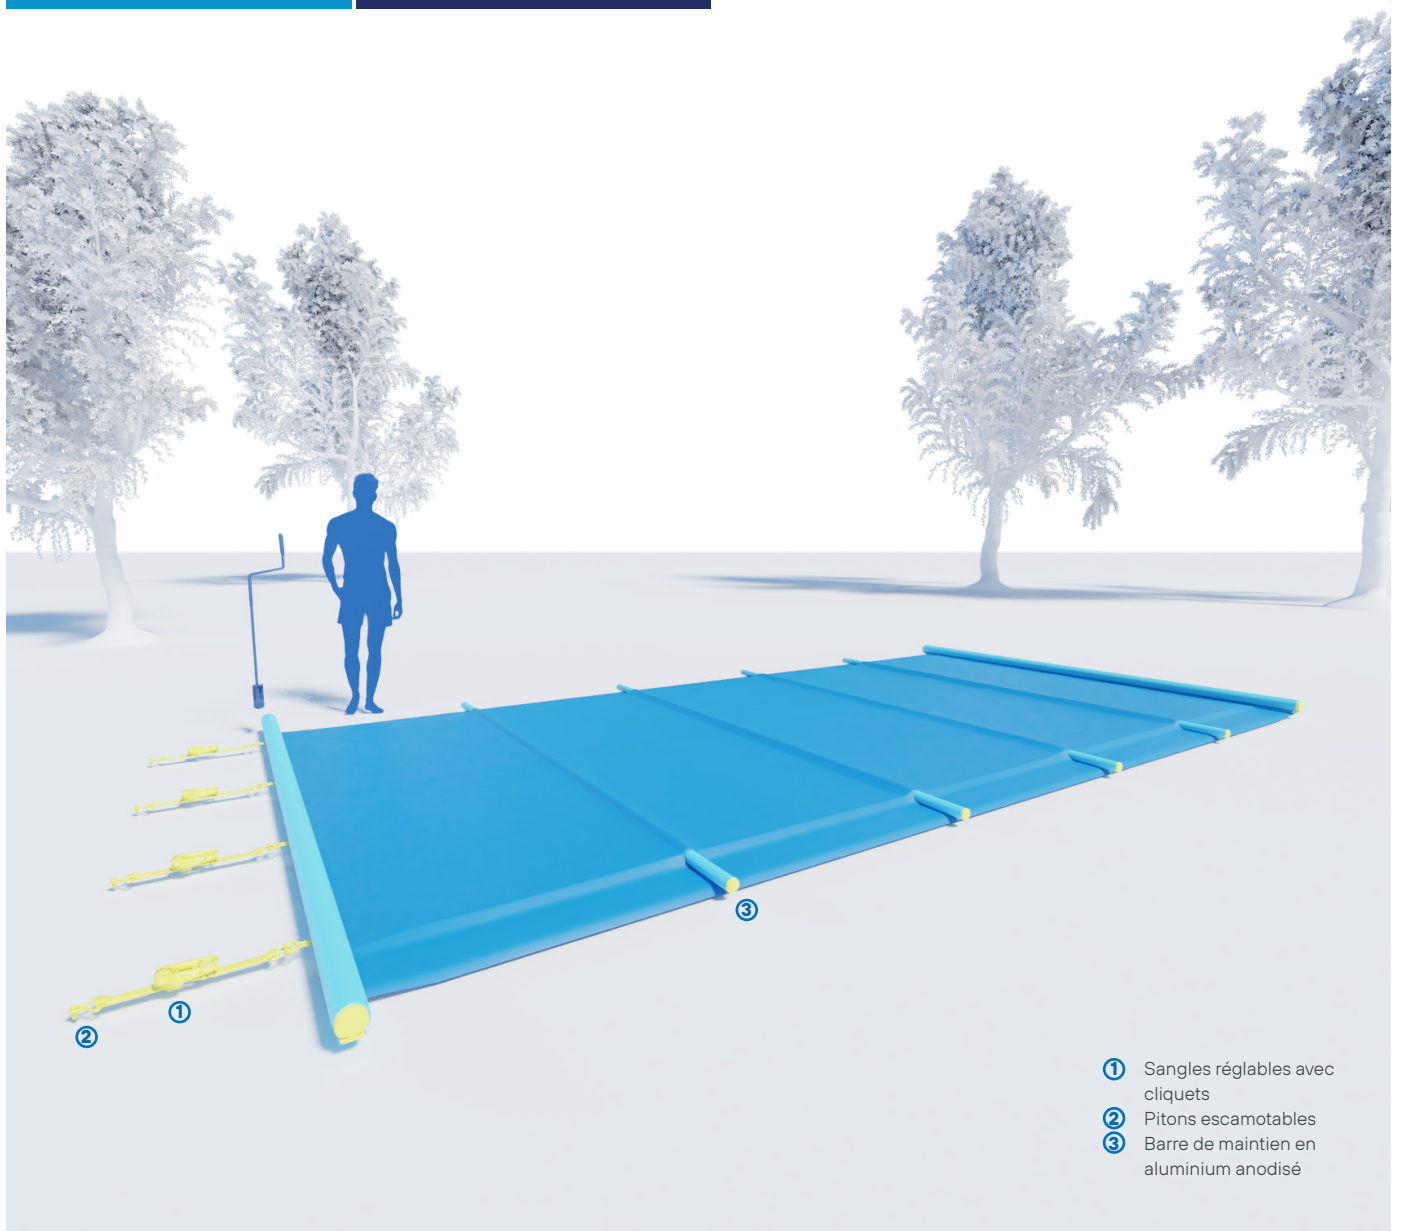

En résumé

Cette couverture à barres mono-panneau est conçue d'un seul tenant. Elle se distingue par une qualité de toile de 580g/m² aux coloris opaques et des profils aluminium intermédiaires ronds. Sans fixations sur les longueurs pour une installation et une manipulation plus rapide. Cette couverture protégera votre piscine toute l'année.

Bleu roi

Amande

Sable

Gris

Anthracite

Page web WaluCover

Les + de ce modèle

100% esthétique

S'adapte parfaitement à tous les bassins rectangulaires ou de formes spéciales, avec ou sans escalier jusqu'à 10 x 5 m avec une esthétique épurée

100% sécurité

Conçue pour assurer une sécurité maximale pour les enfants et les animaux domestiques

- ① Sangles réglables avec cliquets
- ② Pitons escamotables
- ③ Barre de maintien en aluminium anodisé

Manivelle d'enroulement

Sangle de déroulement

Manipulation de la couverture

Le produit est livré avec sa manivelle d'enroulement et sangle de déroulement.