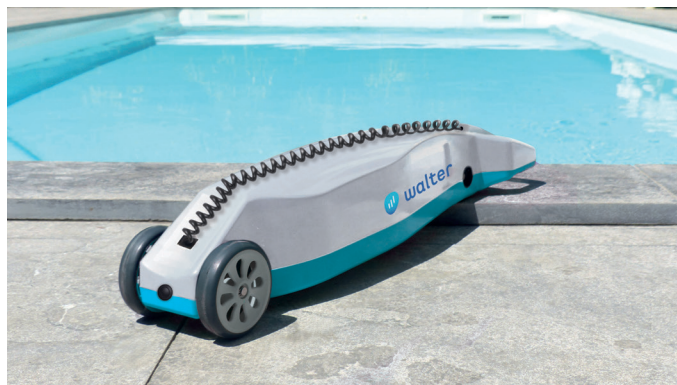

En résumé

Cette couverture à barres mono-panneau est conçue d'un seul tenant. Elle se distingue par une qualité de toile de 580g/m² aux coloris opaques et des profils aluminium intermédiaires ronds. Sans fixations sur les longueurs pour une installation et une manipulation plus rapide. Cette couverture protégera votre piscine toute l'année.

- ① Sangles réglables avec cliquets
- ② Pitons escamotables
- ③ Barre de maintien en aluminium anodisé

Manivelle d'enroulement

Sangle de déroulement

Manipulation de la couverture

Le produit est livré avec sa manivelle d'enroulement et sangle de déroulement.

Enroulement par manivelle : 1 personne en moins de 3 minutes (ou 2 personnes à partir de 50 m² de bassin)

Déroulement par sangle : Tirage, mise en position sécurité et fixation en moins de 3 minutes

Vidéo de manipulation

Les options disponibles

	Avantages si placé
Motorisation RollPower (pour piscine de dimensions maximales 11 x 5 m)	Permet un enroulement sans effort
WINDSAFE SYSTEM : Sangles anti-soulèvement et anti-feuilles	Aucun perçage sur les longueurs
Profil de remplacement de margelle aluminium taillé à dimension avec embouts aplatis	Pour les escaliers situés sur la longueur de la couverture
Découpe escalier (réalisée sous forme de rectangle)	Pour couvrir les escaliers
Système d'attache rapide pour l'ensemble de la couverture	Facilite la manipulation quotidienne
Système de fixations réglables côté stockage	Permet de se fixer à la distance souhaitée
Fourreaux de protection en PVC pour cliquets, coloris au choix : sable, gris ou anthracite	Protège les margelles. Intégration parfaite et finition soignée.
Roue de guidage pour manivelle d'enroulement	Facilite l'enroulement et protège le dallage
KIT de semelles d'usure pour bassins de forme spéciale	Pour les piscines de forme spéciale