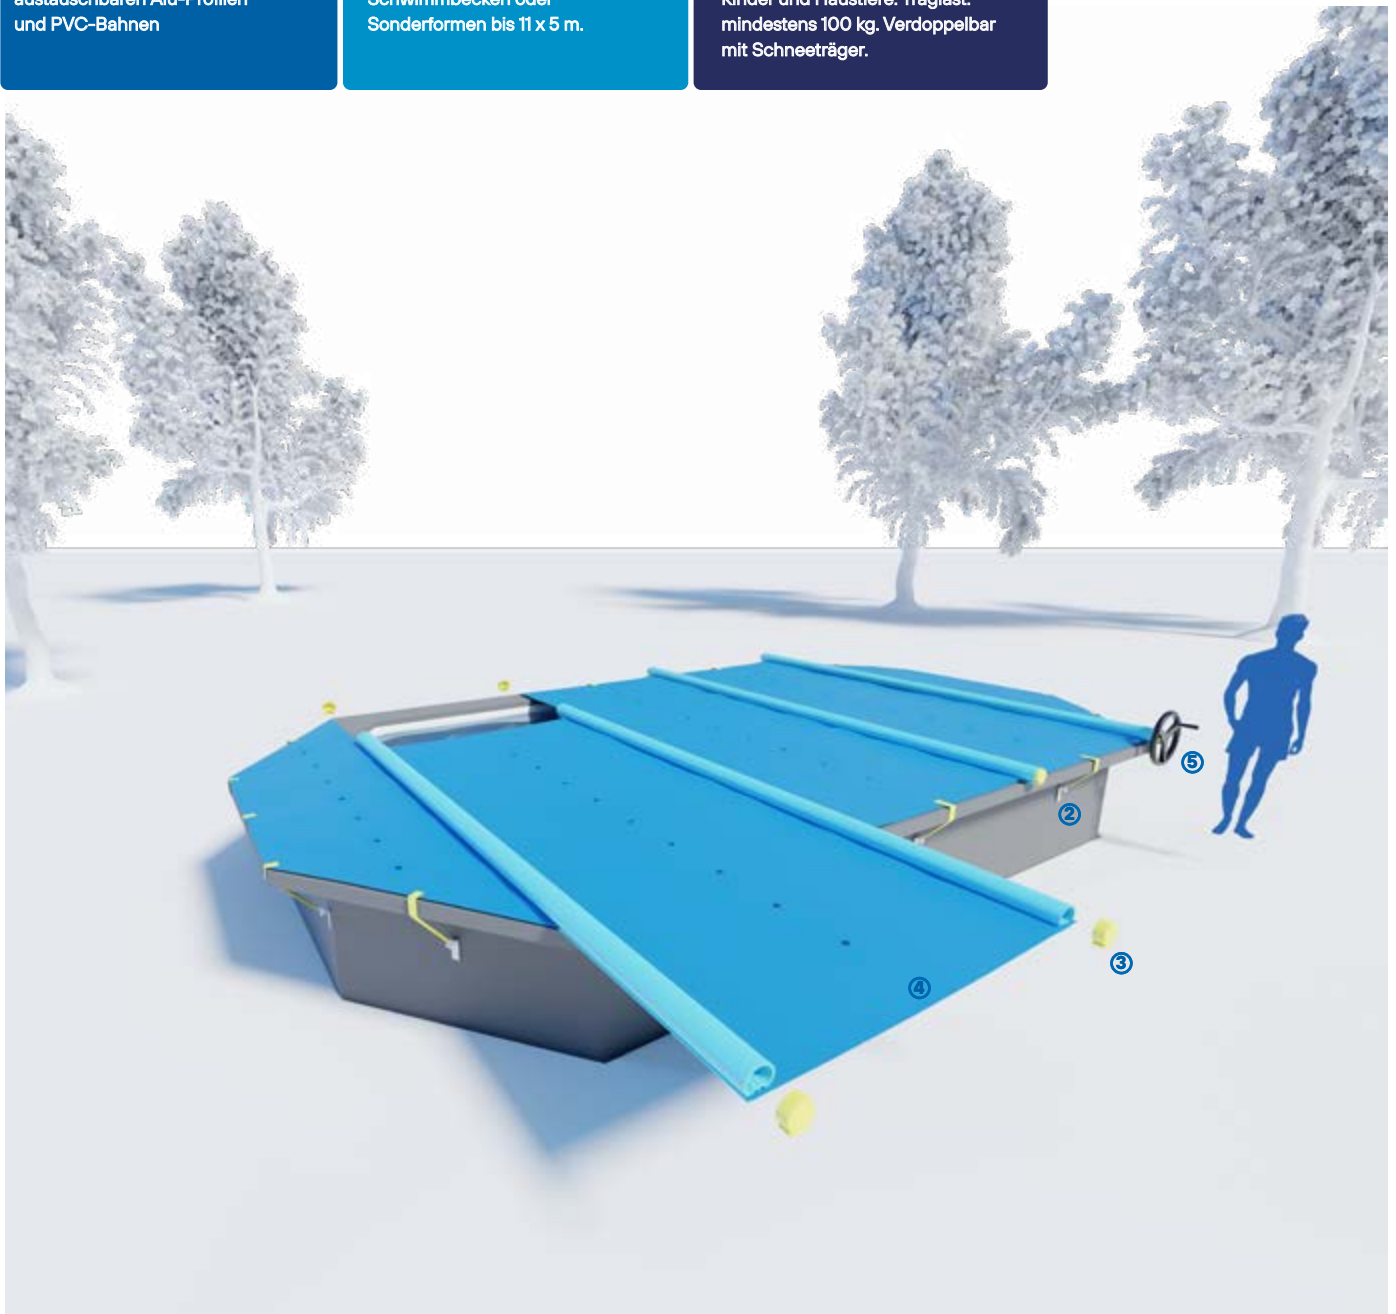

Technische merkmale

Profile:
Aluminium, eloxiert, Doppelkehle
Profil: halbrund, ø 44 mm

Folie:
Multi-Panel PVC-Gewebe 650 g/m²
Witterungsfest, UV-beständig und Fungizid-behandelt

Durchschnittsgewicht der Abdeckung:
1350 g/m²

Oberflurbecken

10x5m
MAX

Beckenmass

Überstand

Kompatibel mit Leiter und Filterblock
(nur in der Breite)

Angebunden

Getrennt

Edelstahl-Haken

Die + Punkte

100% modular

Sicherheitsabdeckung mit austauschbaren Alu-Profilen und PVC-Bahnen

100% anpassbar

Für alle rechteckigen Schwimmbecken oder Sonderformen bis 11 x 5 m.

100% sicher

Leistet maximale Sicherheit für Kinder und Haustiere. Traglast: mindestens 100 kg. Verdoppelbar mit Schneeträger.

Abrollen mit Zuggurt: Ziehen + Befestigung in weniger als 3 min.

Video

Zusatzausstattungen

Optionen	+ Punkte
Maßgeschneidertes Beckenrandersatzprofil aus Aluminium mit Polyamidendstücken (zwingend erforderlich für Treppen an der Längsseite)	Ersetzt den Beckenrand
Ausschnittpauschale für Treppe (in rechteckiger Form)	Optimaler und sicherer Ausschnitt
Ausschnittpauschale für Leiter oder Filterblock (nur möglich falls plaziert auf eine der Breiten)	Optimaler und sicherer Ausschnitt
Schnellabspannsystem (Schnellverschluss für alle Edelstahlratschen der Abdeckung):für Becken OHNE Leiter / Treppe	Erleichtert die tägliche Handhabung
Schnellabspannsystem (Schnellverschluss für alle Edelstahlratschen der Abdeckung) für Becken MIT Leiter / Treppe	Erleichtert die tägliche Handhabung
Zubehör	
Handkurbel statt Handrad	